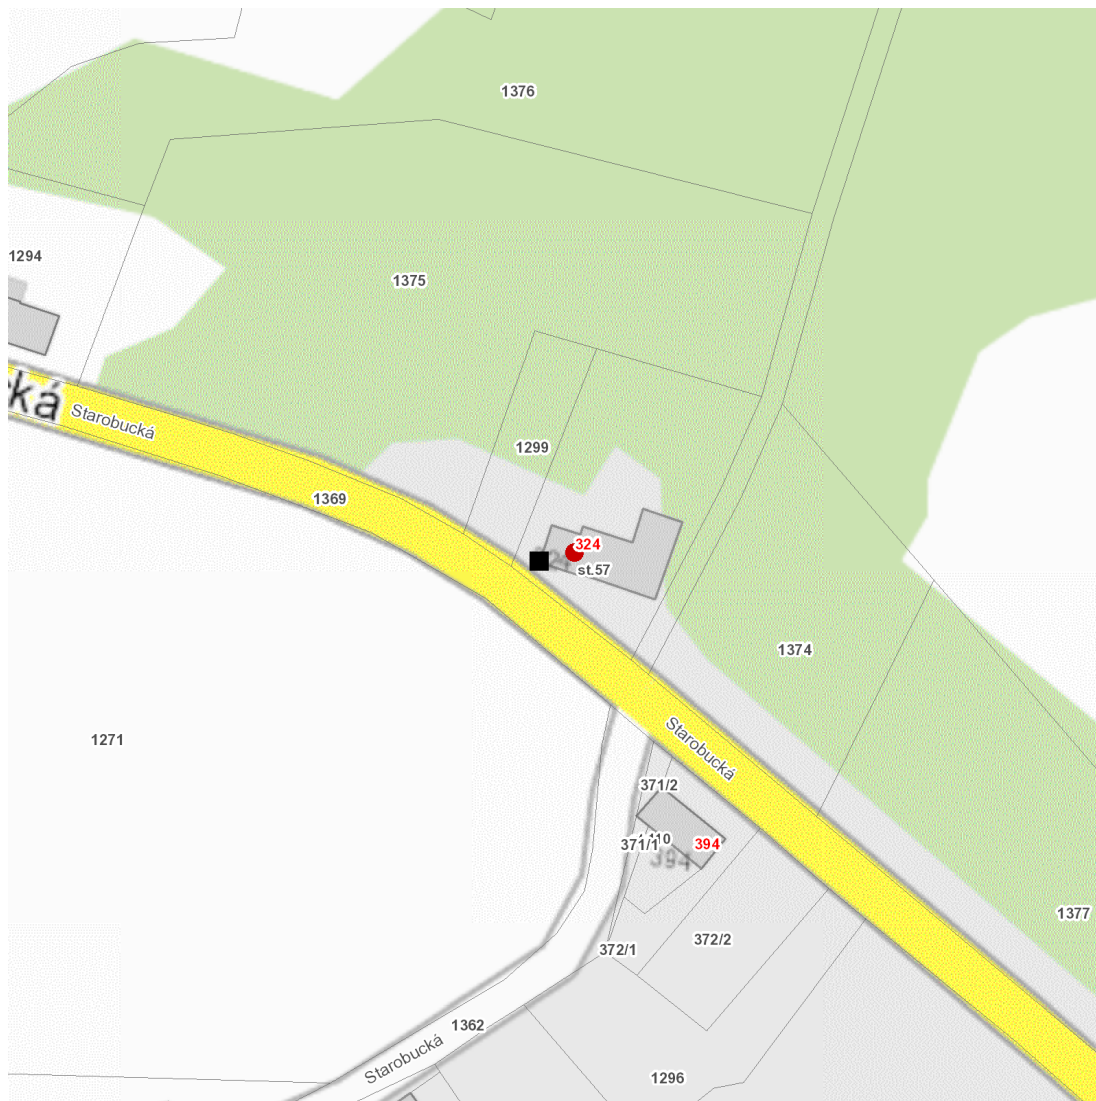

dne **13. 11. 2024** od **10:30** do **12:00** hodin

Plánovaná odstávka zahrnuje tyto lokality:**Pilníkov (okres Trutnov)**

Starobucká: č. p. 324

UPOZORNĚNÍ

Dotčené zařízení distribuční soustavy je nutné i v době odstávky považovat za zařízení pod napětím, a proto vás žádáme o dodržení všech zásad bezpečnosti a provedení opatření potřebných k zamezení případných škod na zdraví a majetku. | Provozovatelé výroben elektřiny jsou povinni zajistit přerušeni dodávky elektřiny z výroby do vypnutého úseku distribuční soustavy.

dne 13. 11. 2024 od 10:30 do 12:00 hodin**Orientační mapový podklad odstávkou dotčených lokalit****VYSVĚTLIVKY**

- – adresy dotčené odstávkou elektřiny
- – místa připojení k elektrické síti dotčená odstávkou