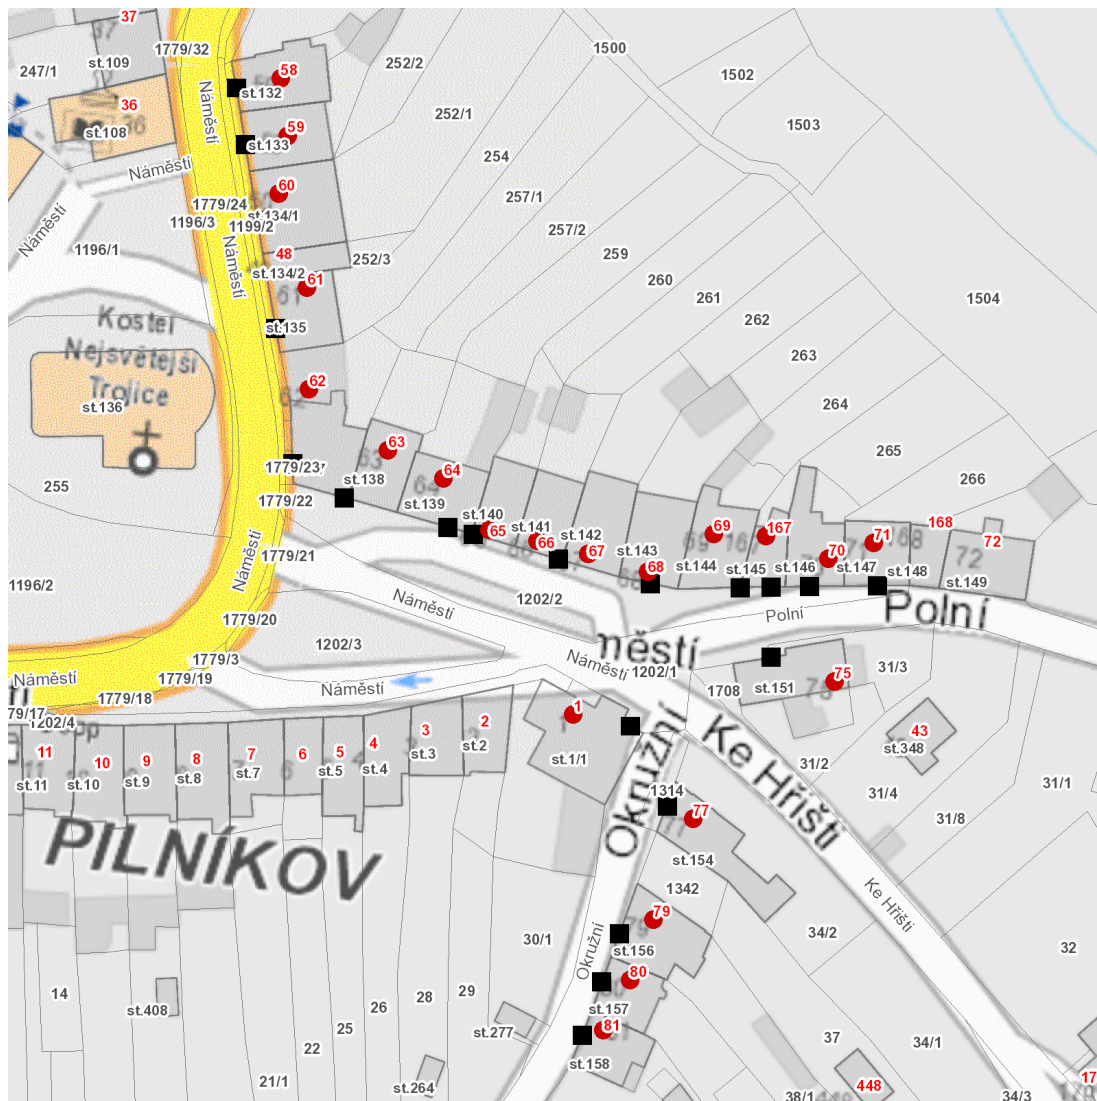

dne **13. 11. 2024** od **12:00** do **13:30** hodin

**Plánovaná odstávka zahrnuje tyto lokality:****Pilníkov (okres Trutnov)**

Ke Hřišti: č. p. 77

Náměstí: č. p. 1, 58-68

Okružní: č. p. 79, 80, 81

Polní: č. p. 69, 70, 71, 75, 167

dne **13. 11. 2024** od **12:00** do **13:30** hodin**Orientační mapový podklad odstávkou dotčených lokalit****VYSVĚTLIVKY**

- – adresy dotčené odstávkou elektřiny
- – místa připojení k elektrické síti dotčená odstávkou