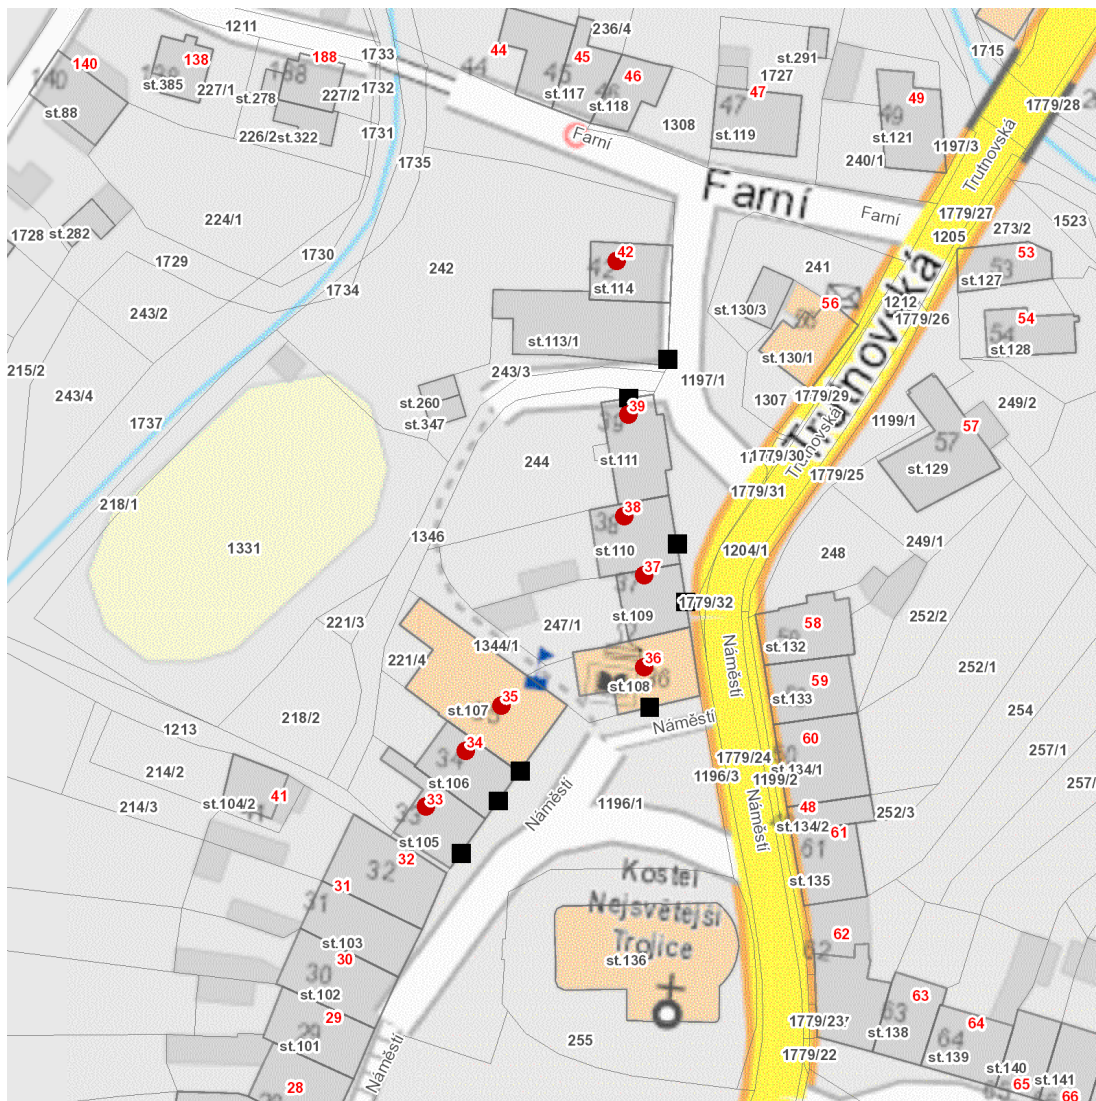

dne **8. 7. 2024** od **8:30** do **13:30** hodin

**Plánovaná odstávka zahrnuje tyto lokality:****Pilníkov (okres Trutnov)**

Farní: č. p. 42

Náměstí: č. p. 33, 34, 35, 36

Trutnovská: č. p. 37, 38, 39

**UPOZORNĚNÍ**

dne **8. 7. 2024** od **8:30** do **13:30** hodin**Orientační mapový podklad odstávkou dotčených lokalit****VYSVĚTLIVKY**

- – adresy dotčené odstávkou elektřiny
- – místa připojení k elektrické síti dotčená odstávkou

**INFORMACE ZASLÁNA**

IDDS: xecbjcu (Město Pilníkov)