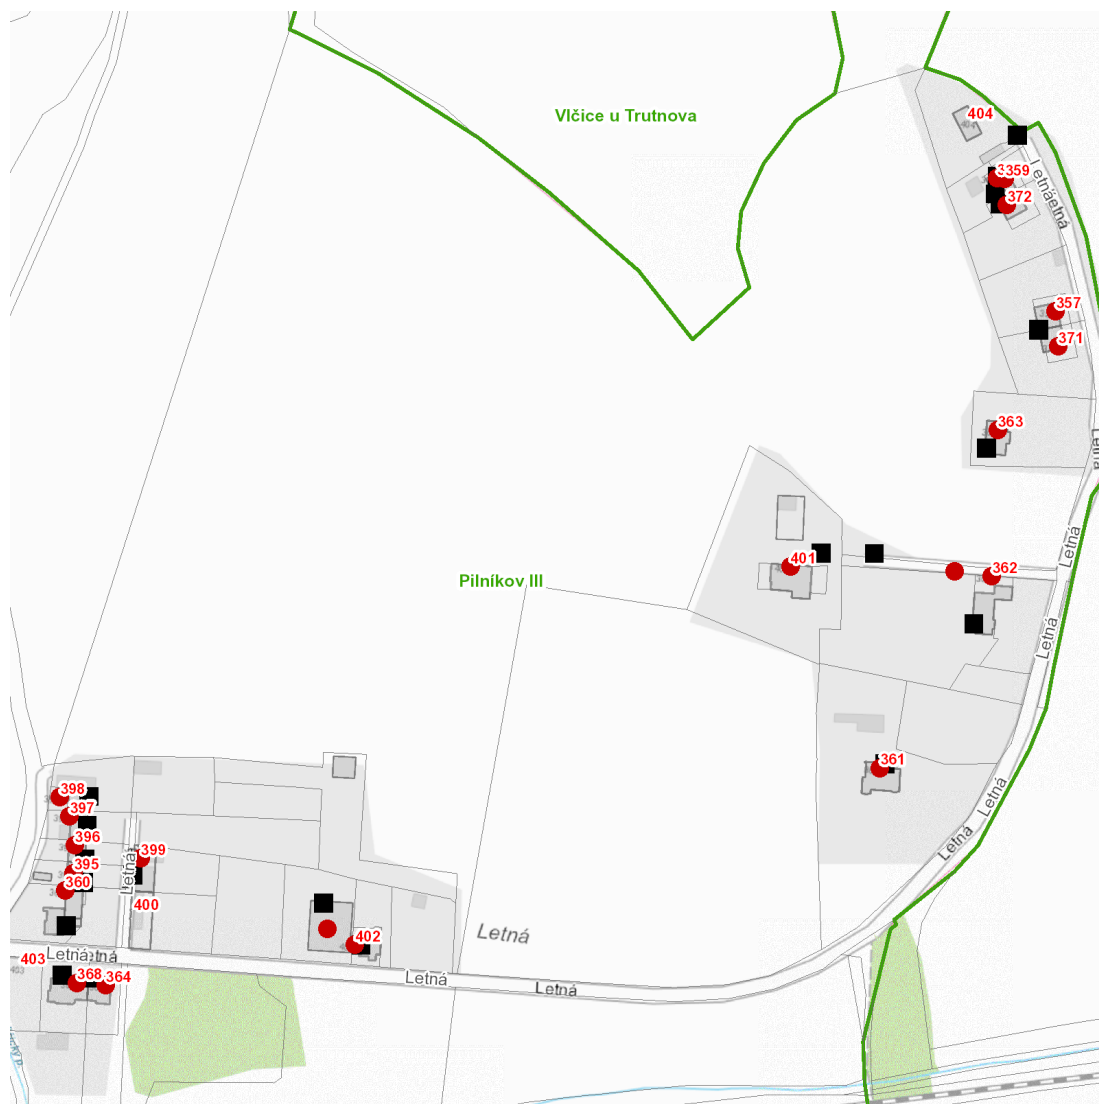

dne **23. 7. 2026** od **8:00** do **13:00** hodin

Plánovaná odstávka zahrnuje tyto lokality:

Pilníkov (okres Trutnov)

Letná: č. p. 357, 359-364, 368, 371, 372, 377, 395-399, 401, 402

kat. území **Pilníkov III** (kód **720631**): parcelní č. 80, 650/11, 1399

dne 23. 7. 2026 od 8:00 do 13:00 hodin**Orientační mapový podklad odstávkou dotčených lokalit****VYSVĚTLIVKY**

- – adresy dotčené odstávkou elektřiny
- – místa připojení k elektrické síti dotčená odstávkou