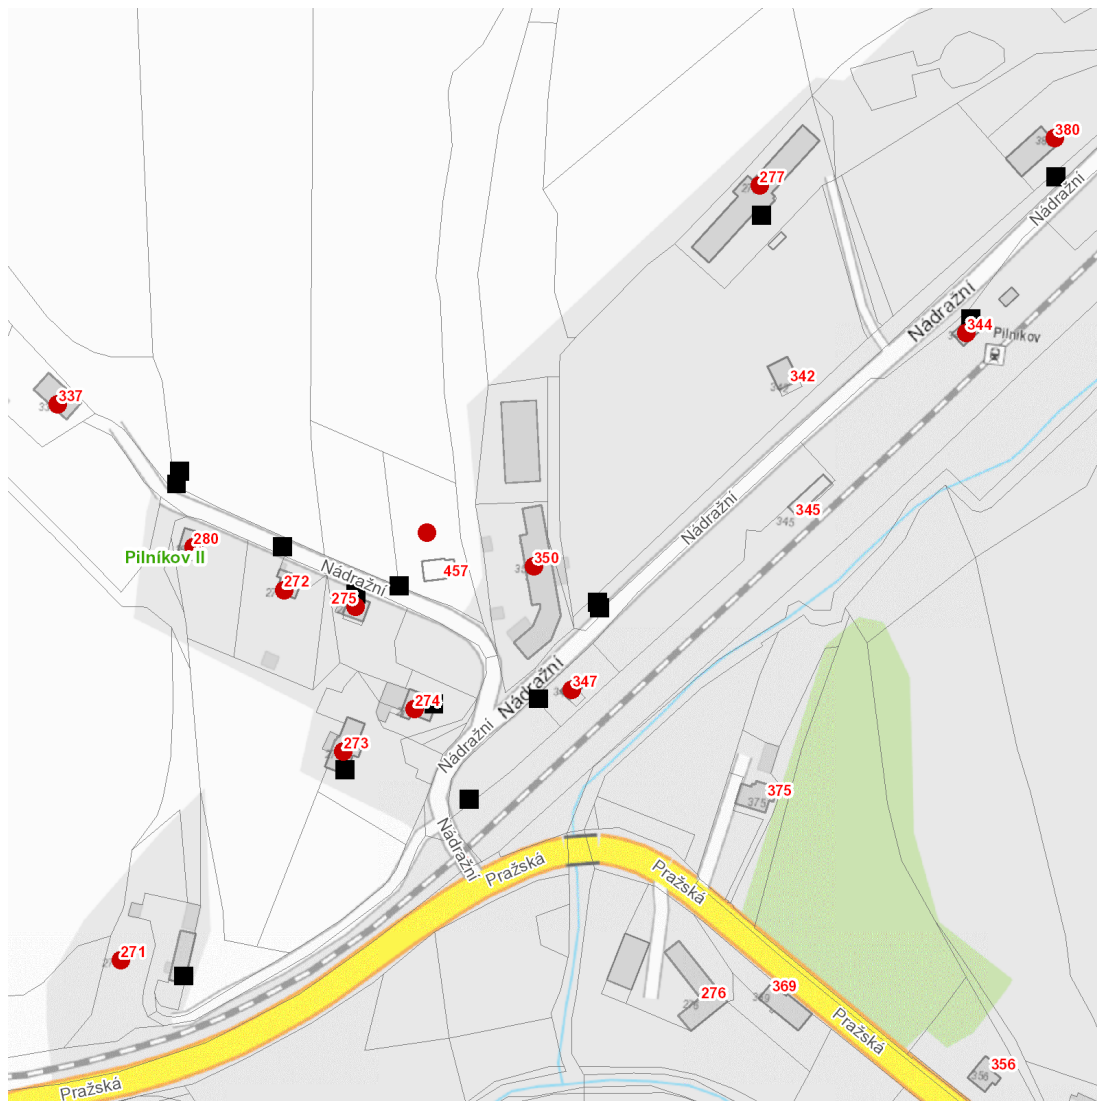

dne **15. 8. 2023** od **7:30** do **14:30** hodin

---

**Plánovaná odstávka zahrnuje tyto lokality:****Pilníkov (okres Trutnov)**

Nádražní: č. p. 271-275, 277, 280, 337, 344, 347, 350, 380

kat. území **Pilníkov I** (kód **720615**): parcelní č. 91/1

kat. území **Pilníkov II** (kód **720623**): parcelní č. 1736/2

---

**UPOZORNĚNÍ**

**Dotčené zařízení distribuční soustavy je nutné i v době odstávky považovat za zařízení pod napětím**, a proto vás žádáme o dodržení všech zásad bezpečnosti a provedení opatření potřebných k zamezení případných škod na zdraví a majetku. | Provozovatelé výroben elektřiny jsou povinni zajistit přerušení dodávky elektřiny z výroby do vypnutého úseku distribuční soustavy.

**dne 15. 8. 2023 od 7:30 do 14:30 hodin****Orientační mapový podklad odstávkou dotčených lokalit****VYSVĚTLIVKY**

- – adresy dotčené odstávkou elektřiny
- – místa připojení k elektrické síti dotčená odstávkou