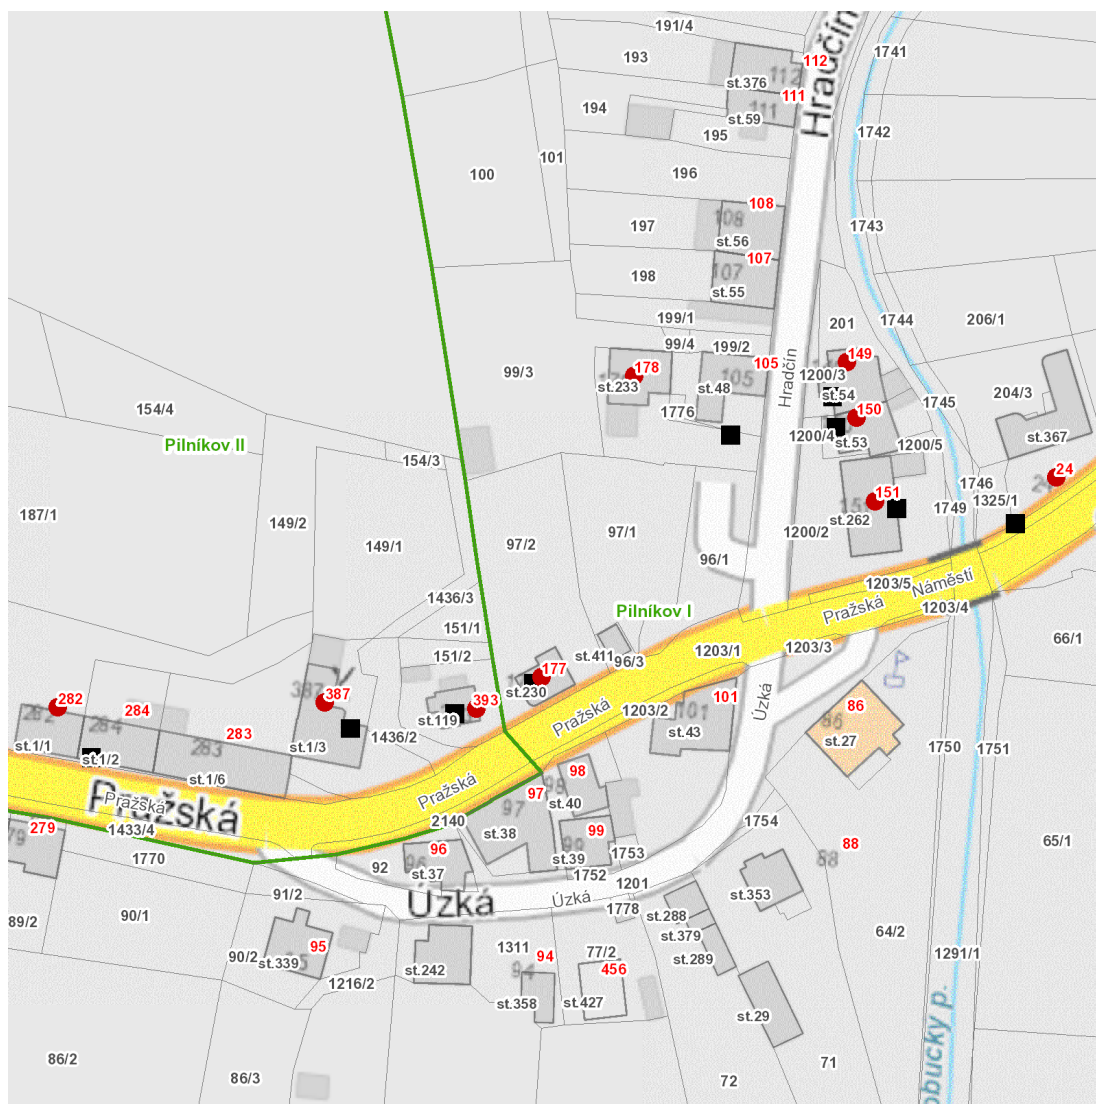

dne **24. 5. 2023** od **7:30** do **14:30** hodin

Plánovaná odstávka zahrnuje tyto lokality:**Pilníkov (okres Trutnov)**

Hradčín: č. p. 149, 150, 178

Náměstí: č. p. 24

Pražská: č. p. 151, 177, 282, 387, 393

dne **24. 5. 2023** od **7:30** do **14:30** hodin

Orientační mapový podklad odstávkou dotčených lokalit

VYSVĚTLIVKY

- – adresy dotčené odstávkou elektřiny
- – místa připojení k elektrické síti dotčená odstávkou